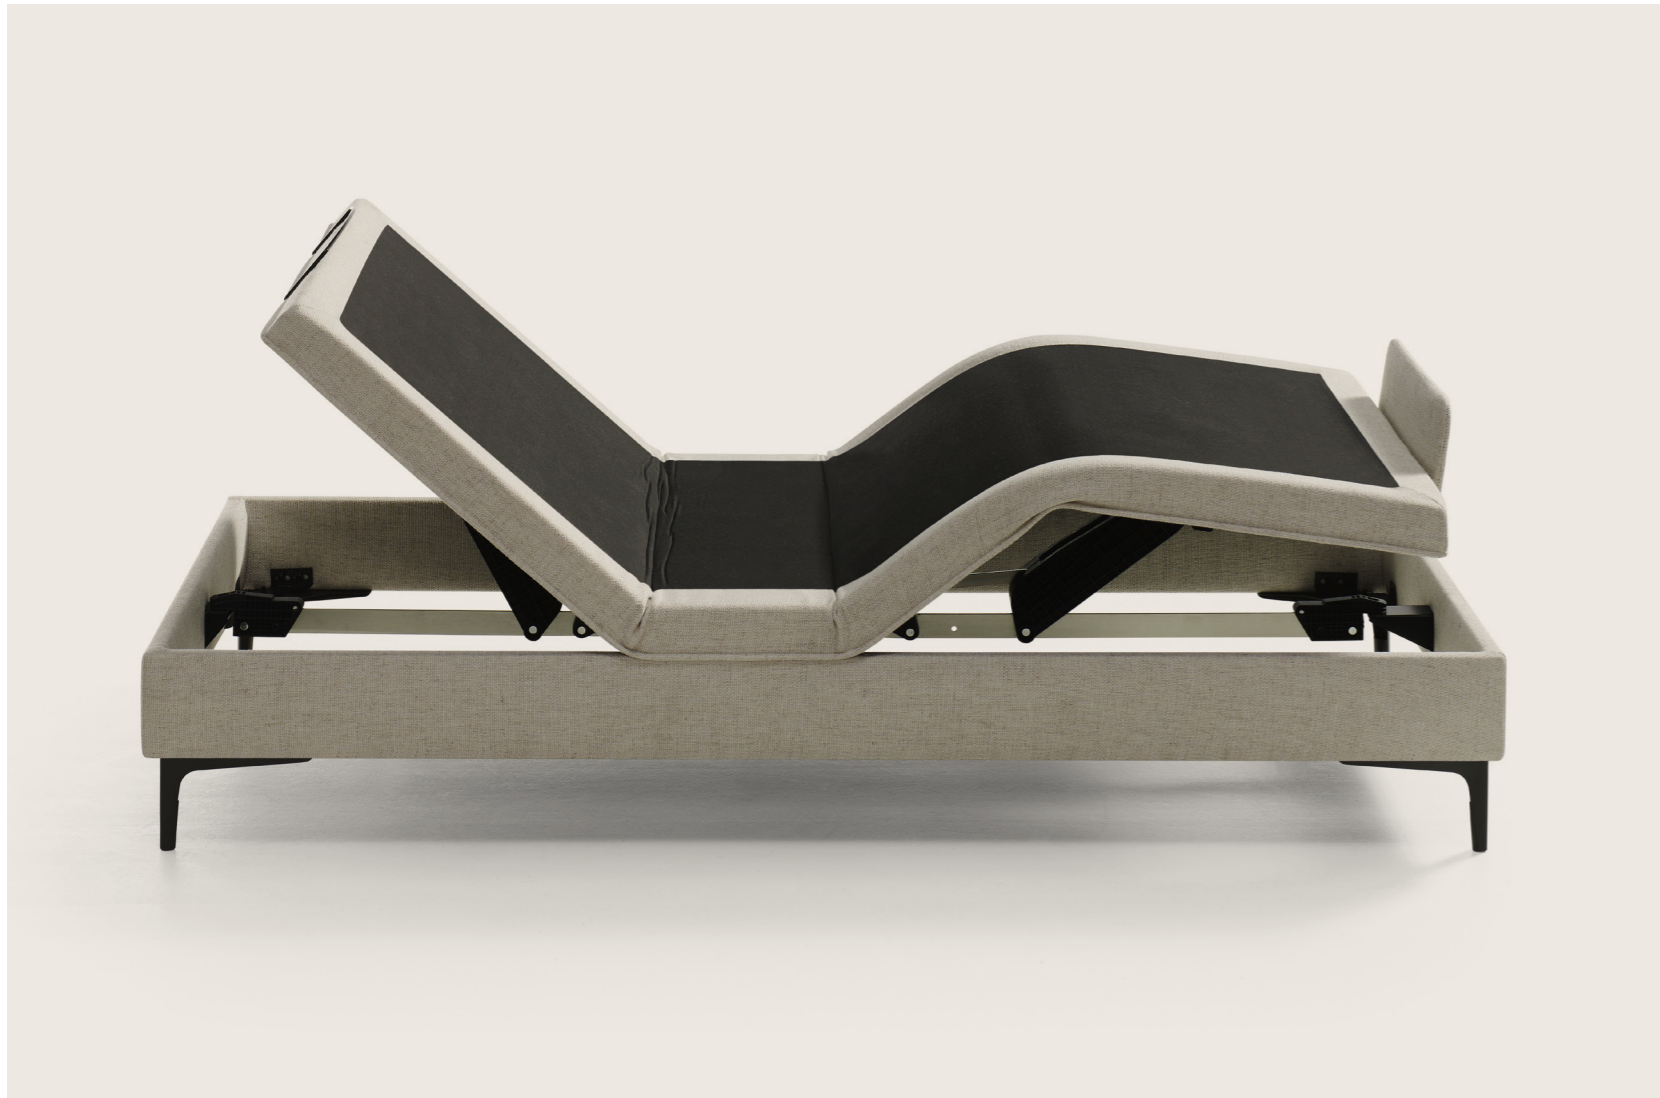

Base articulada Sommier articulé Adjustable bed

New Sapphire, Creta Pearl, # 102

Interpretación pie de foto
Base articulada, Tejido, Pata #

Descriptif de la photo
Nom du modèle sommier articulé et sa hauteur,
Revêtement, Pieds #

Mantiene además un diseño sencillo y atemporal, delimitado en este caso por un estilizado tapizado en el extremo inferior, y un arquillo metálico en el superior, que mantienen el colchón en su posición correcta.

Il conserve également un design simple et intemporel, doté d'un arrêt matelas rembourré côté pieds et métallique côté tête, qui maintient le matelas dans sa position correcte.

La dernière nouveauté est le nouveau système de contrôle qui intègre la possibilité de mémoriser les positions préférées de l'utilisateur et de les rappeler facilement en appuyant sur un bouton.

We have redesigned our Sapphire articulated bed in line with market trends and needs. We have reduced the height of the base to opt for a wider variety of legs of different designs and heights.

It also maintains a simple and timeless design, delimited in this case by a stylised upholstery at the lower end, and a metal ring at the top, which keeps the mattress in its correct position.